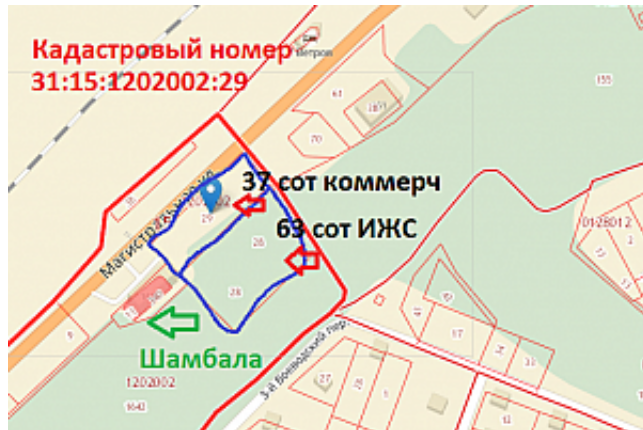

Коммерческий участок в Белгороде 100 соток

Рекомендуем!

Тип: Продажа

Уникальный номер объявления: 752

Участок продаётся, г.Белгород

Цена: 10 млн.руб. продажа

Описание: Продам участок коммерческого назначения. Площадь всего участка 100 соток , из них 37 соток коммерческого назначения. Под строительство автотехцентра, производственных и административных зданий, продовольственного снабжения, сбыта и заготовок, сооружений промышленности. Рядом с ним 63 сотки участок ИЖС для строительства жилых домов. Участок расположен на трассе Белгород-Майский, адрес п. Репное, Ул. Дорожная дом 1а, по факту Ул . Магистральная, рядом гостиница Шамбала. Цена участка 10 млн. Тел 89803713034

Что рядом: Шамбала гостиница

Адрес: г. Белгород, Белгород,Магистральная